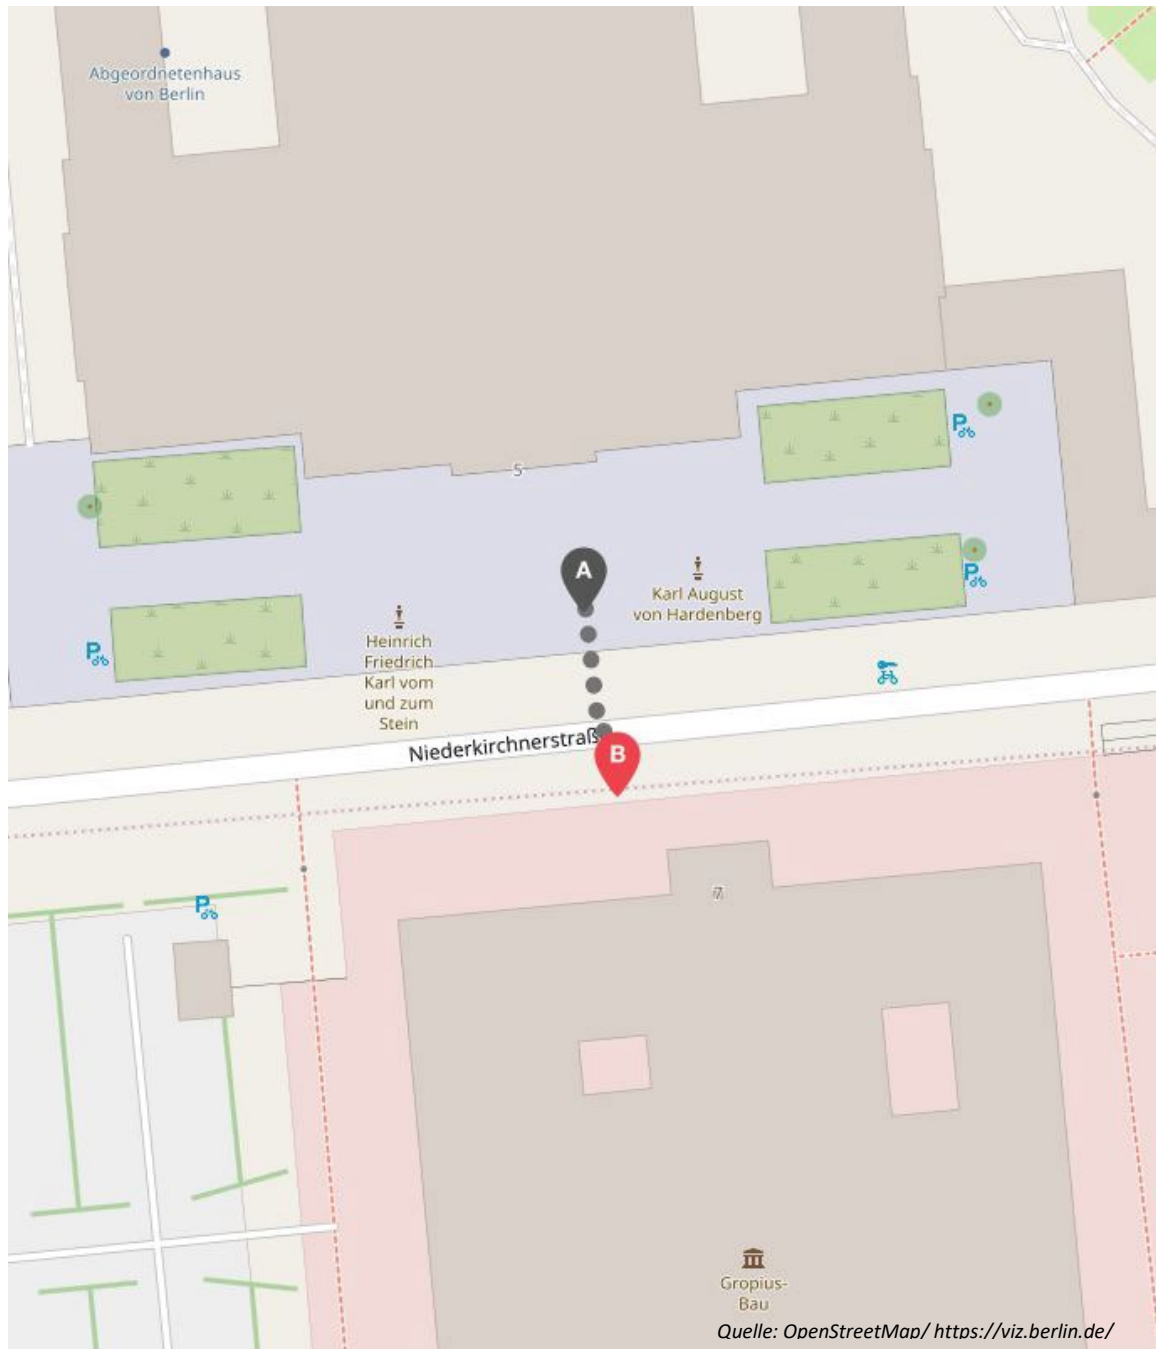

## Wegbeschreibung

**vom Abgeordnetenhaus von Berlin  
(Niederkirchnerstr. 5, 10117 Berlin)**

**zur Anschlussführung im Gropius Bau  
(Niederkirchnerstr. 7, 10117 Berlin)**

Für den Weg zur Anschlussführung im Gropius Bau überqueren Sie bitte die Niederkirchnerstraße, wie abgebildet auf dem Plan. Dort können Sie am Eingang Ihre Teilnahmeausweise vorzeigen.